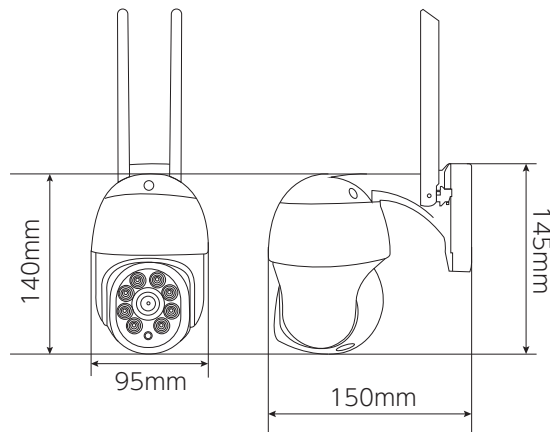

TSP-WT-3M6-1

ワイヤレス タレット カメラ

- WiFi 6 対応
2.4GHz 帯、5GHz 帯周波数を環境に応じて自動切換えを行いますのでより安定した通信が可能です。
- AI 人体検知機能搭載
AI 技術によって動体検知のみの場合より効率的な監視が可能です。
- モータライズパンチルト搭載
設置後にレコーダーから遠隔で画角の変更が可能です。
- マイク、スピーカー搭載
マイクでの音声の取得、スピーカーからの音声警告が可能です。
アプリケーション経由で遠隔からの声掛けも可能です。
- ホワイト LED 搭載
赤外線 LED に加え、ホワイト LED も搭載しております。
ライトの発光による威嚇や、フルカラーでの夜間監視に対応しています。
- 保護等級 IP66
屋外でも安心してご利用いただけます。
※軒下設置推奨

カメラ		
センサー	1/3.0" CMOS Sensor 最低照度:0.1 Lux 赤外線照射時:0 Lux	
レンズ	焦点距離:3.6mm,ゲイン:F2.2	
画角	水平	垂直
	80°	48°
PT	モータライズPT 水平:0°~355° 上下:0°~90° オートトラッキング対応	
WDR	DWDR (常時 ON)	
赤外線/LED	赤外線10~15m ホワイトライト8~12m	
画像出力		
圧縮形式	H.264/H.265, デュアルストリーム対応	
解像度/ フレームレート	メインストリーム:2304×1296@15fps (1920×1080,1280×720)	
	サブストリーム:640×360@15fps	
オーディオ		
音声入力	マイク内蔵	
音声出力	スピーカー内蔵	
その他の項目		
AI	人体検知, モーショントラッキング, インテリジェントアラーム	
ネットワーク	WiFi 6 2.4/5GHz, RJ45 (10-100M)	
リセットボタン	有	
プロトコル	独自NIプロトコル ONVIFプロトコル	
基本仕様		
動作電源	DC12V (専用アダプター付属)	
消費電力	≤6W (ホワイトライト使用時)	
筐体	プラスチック	
製品寸法	95×150×145mm (W×D×H)	
製品重量	約380g (本体のみ)	
保護等級	IP66	