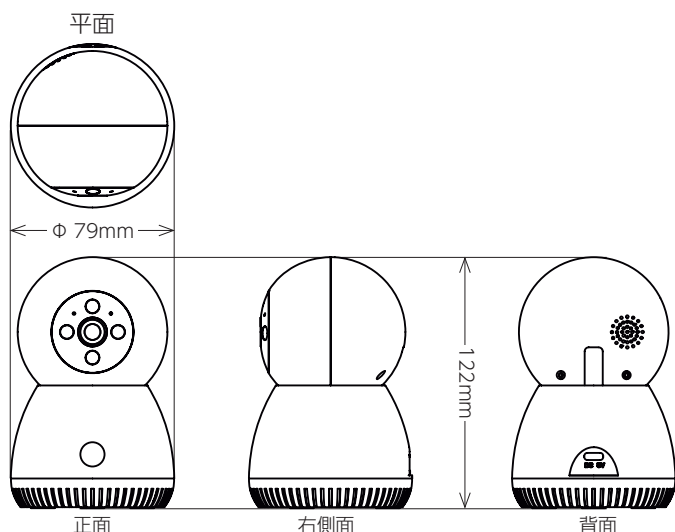

TSP-WM-5M6-1

屋内専用 赤外線・ホワイトライト

■屋内用見守りカメラ

お子様や遠方のご家族を見守る屋内用カメラです。可愛らしい見た目で威圧感を与えません。

■WiFi6対応

2.4GHz 帯、5GHz 帯周波数を環境に応じて自動切換えを行いますのでより安定した通信が可能です。

■オートトラッキング搭載

お子様が移動された際も自動でカメラが動き、大事な瞬間を見逃しません。

■マイク、スピーカー搭載

マイクでの音声の取得、スピーカーからの音声警告が可能です。アプリケーション経由で遠隔からの声掛けも可能です。

■白色LED 搭載

赤外線 LED に加え、白色 LED も搭載しております。ライトの発光による威嚇や、フルカラーでの夜間監視に対応しています。

カメラ

センサー	1/2.9" CMOS Sensor 被写体最低照度：0.01Lux(カラー) 0Lux(赤外線照射時)			
レンズ	焦点距離	3.6mm	絞り値	F1.6
画角	水平	82.8°	垂直	44.5°
	対角	98.1°		
PT	モータライズ PT 水平：0°～350° 上下：0°～50° オートトラッキング対応			
ホワイトバランス	自動			
LED照射距離	赤外線LED	約10～15m		
	白色LED	約10～15m		

画像出力

圧縮形式	H.264, H.265		
解像度/ フレームレート	メインストリーム	2880×1620@15fps	
	サブストリーム	800×448@15fps	

オーディオ

音声入力	マイク内蔵
音声出力	スピーカー内蔵

その他項目

AI	人体検知搭載, オートトラッキング
ネットワーク	Wi-Fi：IEEE802.11ax/n/g/b(2.4GHz/5GHz)
リセットボタン	有
プロトコル	独自N1プロトコル
中継機能	有

基本仕様

動作電源	DC12V(専用アダプター付属)	
消費電力	6 W以下(白色LED使用時)	
筐体材質	ポリカーボネート樹脂	
動作環境	温度	-10℃～55℃
	湿度	10～90%(結露なし)
製品寸法	79×122mm(φ×H)	
製品重量	約186 g(本体のみ)	
保護等級	-	