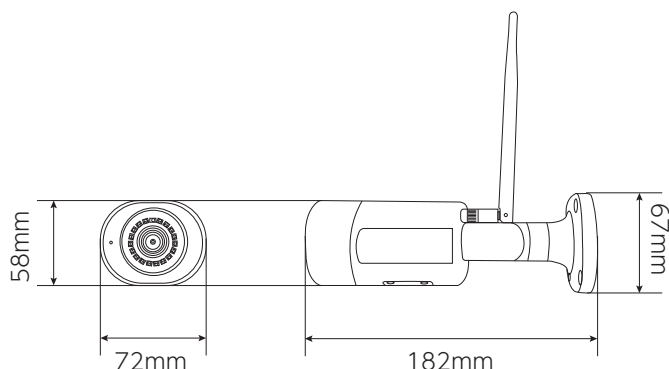

TSP-WB-5M6-1

ワイヤレス バレット カメラ

- WiFi 6 対応
  2.4GHz 帯、5GHz 帯周波数を環境に応じて自動切換えを行いますのでより安定した通信が可能です。
- AI 人体検知機能搭載
  AI 技術によって動体検知のみの場合より効率的な監視が可能です。
- マイク、スピーカー搭載
  マイクでの音声の取得、スピーカーからの音声警告が可能です。
  アプリケーション経由で遠隔からの声掛けも可能です。
- ホワイト LED 搭載
  赤外線 LED に加え、ホワイト LED も搭載しております。
  ライトの発光による威嚇や、フルカラーでの夜間監視に対応しています。
- 保護等級 IP66
  屋外でも安心してご利用いただけます。
  ※軒下設置推奨

カメラ		
センサー	1/3.0" CMOS Sensor 最低照度: 0.1 Lux 赤外線照射時: 0 Lux	
レンズ	焦点距離: 3.6mm, ゲイン: F2.2	
画角	水平	垂直
	80°	55.1°
WDR	DWDR (常時ON)	
赤外線/LED	赤外線 10~15m ホワイトライト 8~12m	
画像出力		
圧縮形式	H.264, H.265, デュアルストリーム対応	
解像度/ フレームレート	メインストリーム: 2880×1620@15fps (1920×1080, 1280×720)	
	サブストリーム: 640×360@15fps	
オーディオ		
音声入力	マイク内蔵	
音声出力	スピーカー内蔵	
その他項目		
AI	人体検知, インテリジェントアラーム	
ネットワーク	WiFi 6 2.4/5GHz, RJ45 (10-100M)	
リセットボタン	有	
プロトコル	独自NIプロトコル ONVIFプロトコル	
基本仕様		
動作電源	DC12V (専用アダプター付属)	
消費電力	≤6W (ホワイトライト使用時)	
筐体	金属	
動作環境	温度	湿度
	-10°C~55°C	10~90% (結露なし)
製品寸法	182×72×67mm (アンテナを含まない)	
製品重量	約390g (本体, アンテナ含む)	
保護等級	IP66