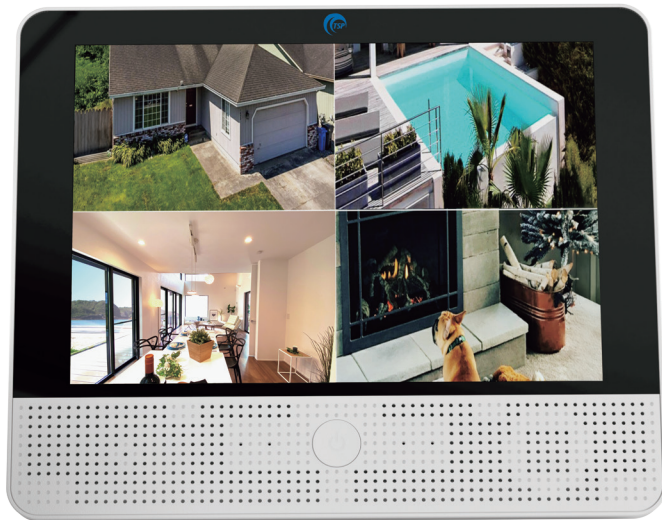

TSP-P1-NVR11

PoE 8CH レコーダー

- 10.5インチディスプレイ搭載一体型NVR
カメラ映像をケーブル一本でNVRへ直接伝送、同時にカメラへの給電ができます。
- プラグ&プレイ対応で複雑なネットワーク設定が不要。
LANケーブルを接続するだけで使用できます。
8つのポートがPoE機能を備えており、各ポートでデータ伝送、カメラへの電力供給を同時に行えます。
- ONVIFに対応した有線ネットワークカメラと互換性があります
※接続を約束するものではありません。
- HDDビデオの確認再生が可能です。
- HDMI、VGA各ポートから同時出力が可能。
- PoEはIEEE802.3af準拠。
電力需要を検出し最適な電力を供給できます。
- スマートフォン、タブレットから遠隔監視可能
(アプリケーションのダウンロードが必要/Android、iOS対応)

TSP-P1-NVR11

ディスプレイ		ネットワーク					
液晶サイズ	10.5インチ	プロトコル	TCP/IP, P2P, UPnP, NTP, DHCP, PPPoE, HTTP, HTTPS, DNS, DDNS, SMTP, ONVIF (プロファイルS, プロファイルG, プロファイルT), RTSP				
液晶解像度	FHD (1920×1280)		リモートユーザー数	128			
カメラ入力		インテリジェント設定					
カメラ入力	最大16CH (PoE8+ネットワーク8)	カメラ検出VCA	カメラ搭載AI使用可能				
受信帯域幅	64Mbps	一般アラーム					
送信帯域幅	48Mbps	アラーム設定	モーション, いたづら, 人体検知, ビデオロス, アラーム入力				
デコードフォーマット	H.265, H.264	アラートアラーム	IP競合, ネットワーク切断, ディスクオフライン, ディスク異常, 不正アクセス, ハードディスク容量不足, ハードディスク満杯, 録画/スナップショット異常				
ビデオ		外部インターフェイス					
ビデオ出力	HDMI: 4K (3840×2160)/30Hz, 1920×1080/60Hz, 1920×1080/50Hz, 1600×1200/60Hz, 1280×1024/60Hz, 1280×720/60Hz, 1024×768/60Hz VGA: 1920×1080/60Hz, 1920×1080/50Hz, 1600×1200/60Hz, 1280×1024/60Hz, 1280×720/60Hz, 1024×768/60Hz	ネットワークポート	1×RJ45 10M/100M (ネットワーク接続用) 8×RJ45 10M/100M (カメラ接続用/PoE対応)				
オーディオ出力	RCA×1, HDMI×1, 内蔵スピーカー×1	PoE規格	IEEE 802.3at, IEEE 802.3af				
音声圧縮形式	G.711A, G.711U	PoE電力	各ポート最大30W, 8ポート合計最大75W				
録画再生		USBインターフェース	2×USB 2.0				
再生	4K/5MP/4MP/3MP/1080p/960p/720p/D1/2CIF/CIF	基本仕様					
デコード能力	1×4K@30fps, 4×5MP@25fps, 4×4MP@25fps, 4×3MP@25fps, 4×1080p@30fps, 8×720p@30fps, 16×D1@25fps	動作電源	DC 48V ±5% (専用アダプタ 入力 AC100-240V 出力 DC48V 定格電流 2A)				
同時再生	4CH	消費電力	≤9W (HDD なし)				
分割スクリーン	1/4/6/8/9/16	動作環境	<table border="1"> <thead> <tr> <th>温度</th> <th>湿度</th> </tr> </thead> <tbody> <tr> <td>-10~55℃</td> <td>10~90% (結露なし)</td> </tr> </tbody> </table>	温度	湿度	-10~55℃	10~90% (結露なし)
温度	湿度						
-10~55℃	10~90% (結露なし)						
ストレージ		製品寸法	275 (W) × 225 (H) × 120 (D) mm				
SATA	SATA×1	製品重量	本体のみ ≤1200g (HDDなし)				
容量	標準2TB (最大6TB容量) のハードディスク						