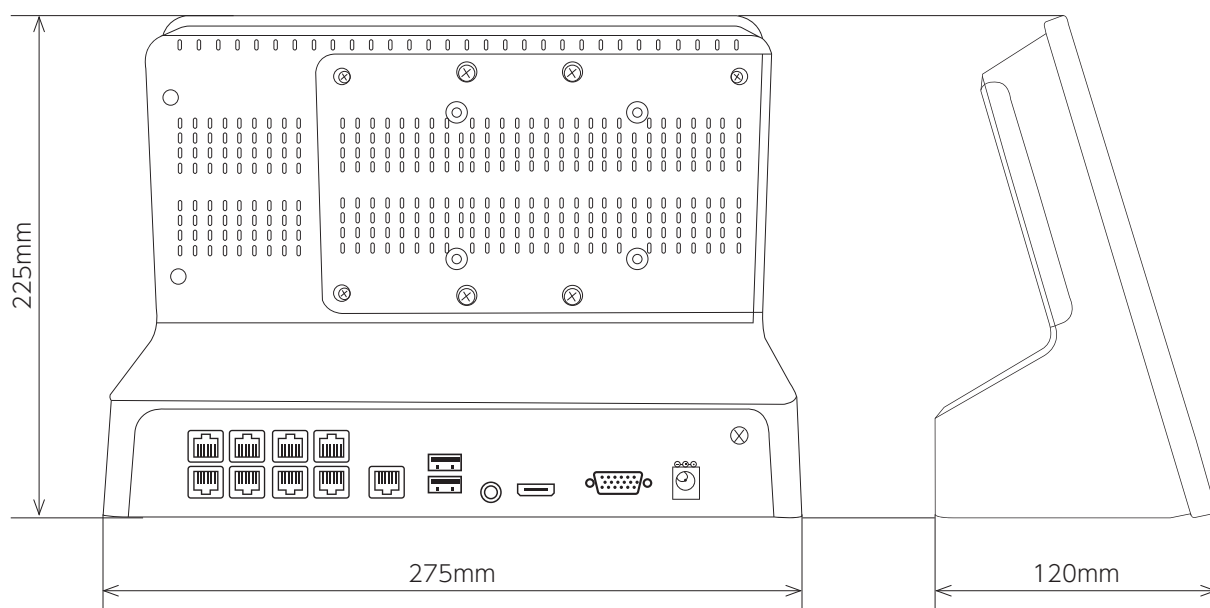

TSP-P1-NVR11

PoE 8CH レコーダー

- 10.5インチディスプレイ搭載一体型NVR
カメラ映像をケーブル一本でNVRへ直接伝送、同時にカメラへの給電ができます。
- プラグ&プレイ対応で複雑なネットワーク設定が不要。
LANケーブルを接続するだけで使用できます。
8つのポートがPoE機能を備えており、各ポートでデータ伝送、カメラへの電力供給を同時に行えます。
- ONVIFに対応した有線ネットワークカメラと互換性があります
※接続を約束するものではありません。
- HDDビデオの確認再生が可能です。
- HDMI、VGA各ポートから同時出力が可能。
- PoEはIEEE802.3af準拠。
電力需要を検出し最適な電力を供給できます。
- スマートフォン、タブレットから遠隔監視可能
(アプリケーションのダウンロードが必要/Android、iOS対応)

TSP-P1-NVR11

ディスプレイ		ネットワーク					
液晶サイズ	10.5インチ	プロトコル	TCP/IP, P2P, UPnP, NTP, DHCP, PPPoE, HTTP, HTTPS, DNS, DDNS, SMTP, ONVIF (プロファイルS, プロファイルG, プロファイルT), RTSP				
液晶解像度	FHD (1920×1280)		リモートユーザー数	128			
カメラ入力		インテリジェント設定					
カメラ入力	最大16CH (PoE8+ネットワーク8)	カメラ検出VCA	カメラ搭載AI使用可能				
受信帯域幅	64Mbps	一般アラーム					
送信帯域幅	48Mbps	アラーム設定	モーション, いたづら, 人体検知, ビデオロス, アラーム入力				
デコードフォーマット	H.265, H.264	アラートアラーム	IP競合, ネットワーク切断, ディスクオフライン, ディスク異常, 不正アクセス, ハードディスク容量不足, ハードディスク満杯, 録画/スナップショット異常				
ビデオ		外部インターフェイス					
ビデオ出力	HDMI: 4K (3840×2160)/30Hz, 1920×1080/60Hz, 1920×1080/50Hz, 1600×1200/60Hz, 1280×1024/60Hz, 1280×720/60Hz, 1024×768/60Hz VGA: 1920×1080/60Hz, 1920×1080/50Hz, 1600×1200/60Hz, 1280×1024/60Hz, 1280×720/60Hz, 1024×768/60Hz	ネットワークポート	1×RJ45 10M/100M (ネットワーク接続用) 8×RJ45 10M/100M (カメラ接続用/PoE対応)				
オーディオ出力	RCA×1, HDMI×1, 内蔵スピーカー×1	PoE規格	IEEE 802.3at, IEEE 802.3af				
音声圧縮形式	G.711A, G.711U	PoE電力	各ポート最大30W, 8ポート合計最大75W				
録画再生		USBインターフェース	2×USB 2.0				
再生	4K/5MP/4MP/3MP/1080p/960p/720p/D1/2CIF/CIF	基本仕様					
デコード能力	1×4K@30fps, 4×5MP@25fps, 4×4MP@25fps, 4×3MP@25fps, 4×1080p@30fps, 8×720p@30fps, 16×D1@25fps	動作電源	DC 48V ±5% (専用アダプタ 入力 AC100-240V 出力 DC48V 定格電流 2A)				
同時再生	4CH	消費電力	≤9W (HDD なし)				
分割スクリーン	1/4/6/8/9/16	動作環境	<table border="1"> <thead> <tr> <th>温度</th> <th>湿度</th> </tr> </thead> <tbody> <tr> <td>-10~55℃</td> <td>10~90% (結露なし)</td> </tr> </tbody> </table>	温度	湿度	-10~55℃	10~90% (結露なし)
温度	湿度						
-10~55℃	10~90% (結露なし)						
ストレージ		製品寸法	275 (W) × 225 (H) × 120 (D) mm				
SATA	SATA×1	製品重量	本体のみ ≤1200g (HDDなし)				
容量	標準2TB (最大6TB容量) のハードディスク						

端子配置図