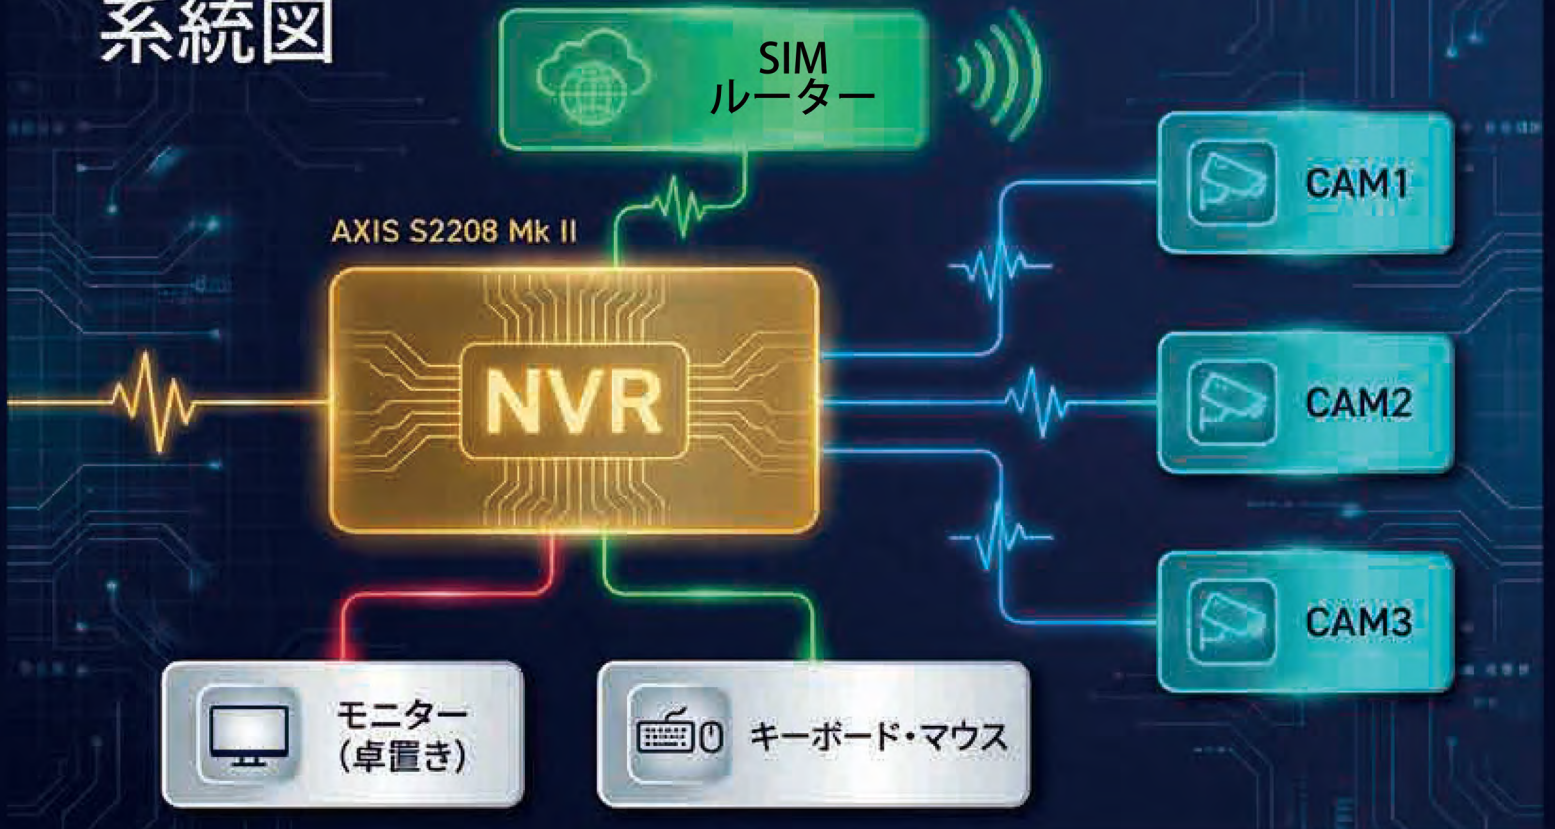

内航船の安心安全を見守る

海上の安全を、確かな映像で

船舶向けネットワークカメラ
AXIS 3台セット

月額 **3.7** 万円～

セット価格 **180** 万円～

全天候・高耐久

高画質+低帯域

遠隔監視対応

TOTAL SOLUTION PARTNERS
株式会社 TSP

パッケージ構成

カメラ本体
PTZカメラ×2 / 全方位×1

レコーダー
PoEスイッチ・4TB

設定・構築
IP 設計・録画設定

系統図

設置イメージ

船尾全方位カメラ