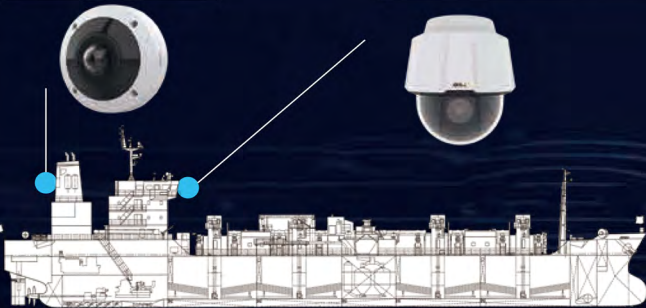

パッケージ構成

カメラ本体
PTZカメラ×2 / 全方位×1

レコーダー
PoEスイッチ・4TB

設定・構築
IP 設計・録画設定

系統図

設置イメージ

船尾全方位カメラ

船首 PTZ カメラ

船内ネットワーク設計・ 施工もサポート

Docomo の電波を取り込み船内インフラ整備で
新たな船員を惹きつけるお手伝いをします。

お問い合わせ

株式会社 TSP | info@tspco.jp | 03-5917-6270 | 東京都豊島区要町 1-16-9 | <https://www.tspco.jp/>