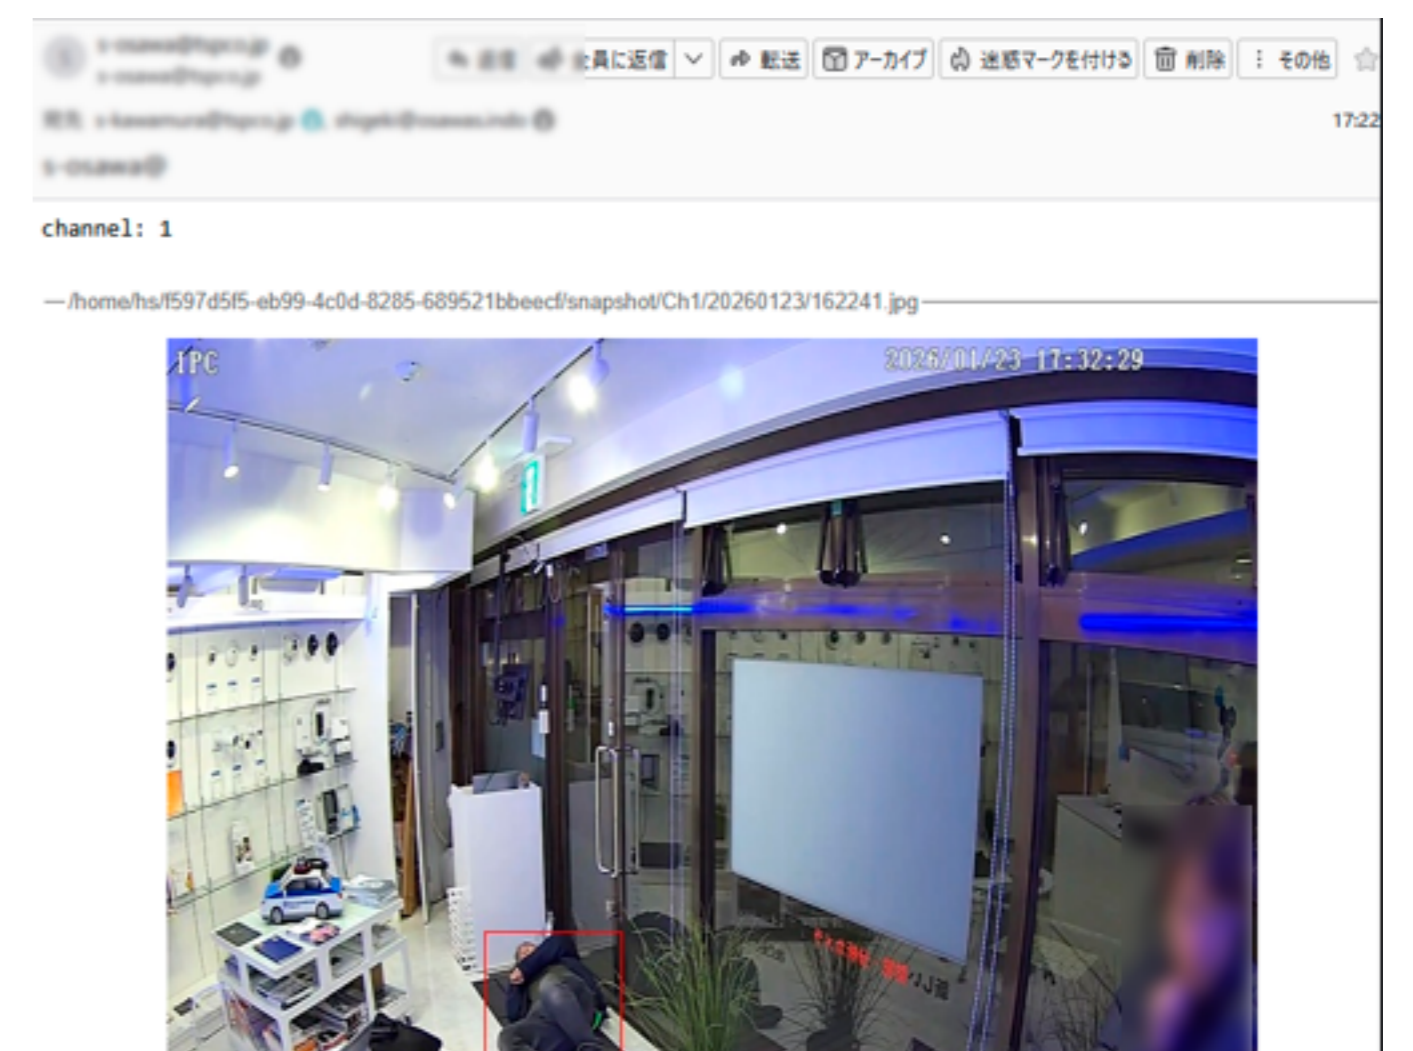

24時間 365日、AIが守る 究極の「熊」検知システム

人には反応せず、熊だけを逃さない

AI BOX : SVR Lite

誤報ゼロへの挑戦

高度なアルゴリズムが、風に揺れる木々や人・車と「熊」を正確に判別

即座に撃退・通知

検知した瞬間、スピーカーやパトライトで威嚇。同時にメールで通知。

あらゆる場所に設置可能

電源とポールがあればOK。熱対策済みの収納盤で過酷な屋外環境にも対応可能。

TSP OEM カメラだけでなく AXIS・Hanwha・i-PRO 等
主要メーカーのカメラ全てに対応!

1 AI が熊を正確に識別

2 音声と光で即時威嚇

AI BOX とレコーダー接続
で可能に!!

3 mail で緊急通知

例) 転倒 AI での mail 通知