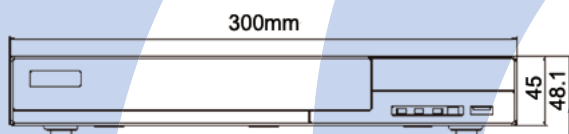

TNVR-802H NVR 8CH

ネットワークビデオレコーダー

- マルチストリームサポート
- モバイルリモート監視 (iPhone/iPad/Android)
- 録画保存機能対応
- USB, リモート ファームウェアのアップグレードをサポート
- 8CH再生をサポート 1/4/6/8/9CH
- ネットワークオンラインユーザー管理
- マルチユーザーが同時にオンライン
- 録画ファイルの保護に対応
- ブラウザのサポート
- ONVIF プロファイル G, T, S をサポート