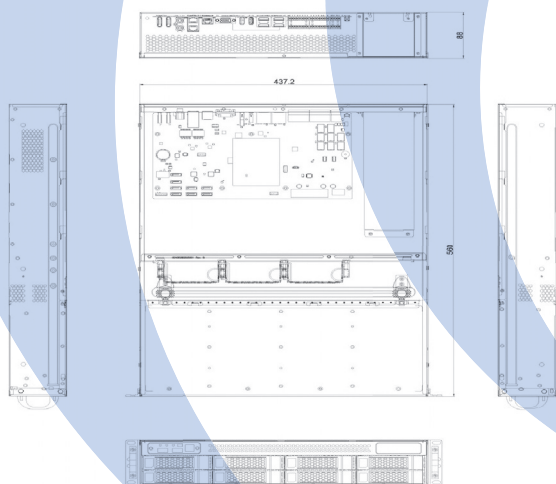

## TNVR-641H NVR 64CH

ネットワークビデオレコーダー

- 16MP/12MP/8MP/6MP/5MP/4MP/3MP/1080P/1280×1024/720P/960H/D1/CIFのIP CAM入力をサポート
- 顔検出と比較をサポート
- マルチストリーム対応
- モバイル遠隔監視 (iPhone/iPad/Android)
- USBまたはリモートでのファームウェアアップグレードに対応。
- 16CH再生対応 1/4/9/16ch.
- ネットワークのオンラインユーザー管理
- マルチユーザー同時オンライン
- 録画ファイルの保護に対応
- Edge/Chrome/Firefox (Windows) Safari (iOS) ブラウザに対応
- ONVIF/RTSP接続をサポート