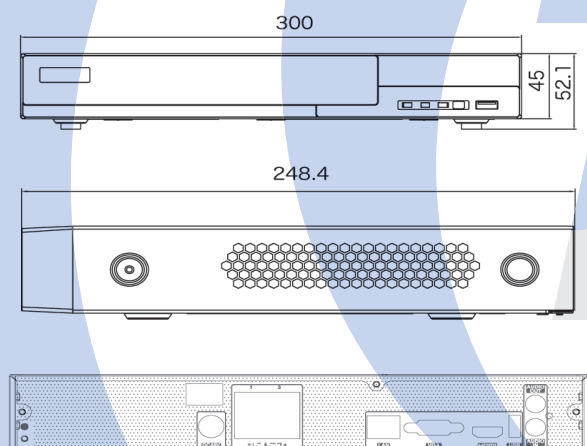

TNVR-401HP PoE NVR 4CH

PoE ネットワークビデオレコーダー

- 独立した4ポートPoEをサポート
- プラグアンドプレイをサポート
- マルチストリーム対応
- モバイル遠隔監視 (iPhone/iPad/Android)
- 2方向オーディオ
- 録音保持機能対応
- USB/リモートからのファームウェア・アップグレード対応
- 4CH再生をサポート 1/4CH
- ネットワークオンラインユーザー管理
- 多人数同時オンライン
- 録画ファイル保護
- IEブラウザ対応 (Windows)
- ONVIF/RTSP接続をサポート

TNVR-401HP

システム		外部インターフェイス		
圧縮	H.265S/H.265/H.264	ネットワーク インターフェース	RJ45 1000Mbps×1	
オペレーティング システム	Linux	PoEポート	RJ45 100 Mbps×4 (≤48W)	
ビデオ		PoEスタンダード	IEEE802.3AF/AT	
ネットワーク入力	4CH	USB インターフェース	USB 2.0×1 (フロントパネル) USB 2.0×1 (リアパネル)	
ネットワーク アクセス形式	8MP/6MP/5MP/4MP/3MP/ 1080P/1280×1024/960P/720P/960H/D1/CIF	ネットワーク		
ビデオ出力	HDMI×1: 4K×2K/1920×1080/1280×1024/ 1024×768 VGA×1: 1920×1080/1280×1024/ 1024×768	プロトコル	TCP/IP, PPPoE, DHCP, DNS, DDNS, UPnP, NTP, SMTP, HTTP, HTTPS, 802.1x, ONVIF, etc.	
		発着信帯域幅	40Mbps/40Mbps	
オーディオ		Webクライアント	複数ユーザーの同時オンライン (最大10ユーザー)	
オーディオ入力	4CH IPCオーディオ入力	クライアント アプリケーション	表示/再生/バックアップ/DVR制御/ PTZ制御	
2Way オーディオ入力	RCAX1	基本仕様		
ローカル出力	RCAX1	動作電源	DC48V/1.25A	
オーディオ圧縮形式	G.711A/U	消費電力	≤10W (HDDなし)	
録画		動作環境	温度	湿度
対応録画解像度	デュアル・ストリーム録画		-10~50℃	10~90%
録画モード	手動/センサー/モーション/スマートイベント	製品寸法	300×248.4×52.1 (W×D×H) mm	
再生		製品重量	本体のみ 約1.2kg (HDDなし)	
同時再生	最大4CH			
検索	タイムスライス/時間/イベント/タグ検索/ スマート検索			
スマート検索	ハイライトされた色: 一定時間で記録 異なる色: 異なる記録イベント			
再生機能	再生/一時停止/早送り/巻き戻し/ デジタルズーム機能			
アラーム				
形式	手動, センサー, モーション, 例外, スマートイベントなど			
アラーム入力 (IPC)	4CH			
アラーム入力 (NVR)	—			
アラーム出力 (IPC)	4CH			
アラーム出力 (NVR)	—			
トリガー	録画/スナップ/プリセット/Eメール			
ストレージ				
SATA	1			
eSATA	—			
キャパシティ	HDDあたり最大14TB			
バックアップ				
ローカル バックアップ	有 USBディスク/ USBモバイルHDD (制限あり)			
ネットワーク バックアップ	有			
モバイル端末				
操作システム	iOS/Android			