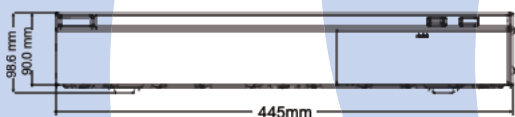

TNVR-321H NVR 32CH

ネットワークビデオレコーダー

- 12MP/6MP/8MP/5MP/4MP/3MP/1080P/1280×1024/720P/960H/D1/CIFのIP CAM入力をサポート
- 顔検出と比較をサポート
- プラグ&プレイ対応
- マルチストリーム対応
- モバイル遠隔監視 (iPhone/iPad/Android)
- 録画保持機能対応
- USBまたはリモートでのファームウェアアップグレードに対応
- 16CH再生対応 1/4/9/16ch.
- ネットワークのオンラインユーザー管理
- マルチユーザー同時オンライン
- 録画ファイルの保護に対応
- Edge/Chrome/Firefox (Windows) Safari (iOS) ブラウザに対応
- ONVIF/RTSP接続をサポート

TNVR-321H

システム		顔認識機能	
圧縮モード	H.265S/H.265/H.264	チャンネル	32CH
オペレーティングシステム	Linux	顔画像データベース	32のライブラリ10,000の顔画像
ビデオ		演算能力	18枚/秒
ネットワーク入力	32CH	顔画像検索	画像による検索に対応
ネットワークアクセス帯域幅	160Mbps	データベース管理	顔写真の追加, 修正, 削除, 検索
ネットワークアクセス形式	12MP @20fps 8MP/6MP/5MP/4MP/3MP/1080P/ 1280×1024/720P/960H/D1/CIF @25/30fps	顔写真の追加	APP, WEB, 外部入力による顔写真の追加
ビデオ出力	HDMI1: 3840×2160/1920×1080/ 1280×1024/1024×768 HDMI2: 1920×1080/1280×1024/ 1024×768 VGA: 1920×1080/1280×1024/1024×768	顔写真外部登録	解像度: 64×64~1920×1080 サイズ: 200KB以下 形式: jpg
		顔写真の比較	成功した顔認識アラームと 不審者一致アラームをサポート
		顔のトレース	有
		顔情報の統計グラフ	棒グラフ
オーディオ		顔情報の統計モード	日, 週, 月, 四半期, およびカスタマイズされた期間ごとの統計
ネットワーク入力	32 CH	外部インターフェイス	
ローカル入力	RCAX1	ネットワークインターフェイス	RJ45 10/100/1000 Mbps×2
ローカル出力	RCAX1	PoEポート	—
録画		USBインターフェース	USB 2.0×2 (フロントパネルと背面パネルに1基ずつ装備パネル) USB 3.0×1 (リアパネル)
対応録画解像度	デュアル/シングル・ストリーム録画	リモートコントローラー	オプション
録画モード	手動/タイマー/モーション/センサー	ネットワーク	
再生		プロトコル	TCP, IP, IPv4, IPv6, UDP, PPPoE, DHCP, DNS, DDNS, UPnP, NTP, SMTP, HTTP, HTTPS, FTP, 802.1X, RTP, RTCP, RTSP, WebSocket, SNMP, IGMP, ONVIF
同時再生	最大16CH	ネットワーク機能	NVMS2.0 Lite/EMAP/Edge/Chrome/Firefox/Safariをサポート
検索	フェイス/IVS/日時検索/イベント検索/ スマート検索	Webクライアント	オンライン最大128ユーザー
再生機能	再生/一時停止/FF/REW/デジタルズーム	クライアントアプリケーション	ディスプレイ/再生/バックアップ/ DVRコントロール/PTZコントロール
アラーム		基本仕様	
形式	手動/センサー/モーション/例外/ スマートイベント	動作電源	ATX 200W (AC100V~240V)
アラーム入力 (IPC)	32CH	消費電力	≤30W (HDDなし)
アラーム入力 (NVR)	16CH	動作環境	温度
アラーム出力 (IPC)	32CH		湿度
アラーム出力 (NVR)	4CH		-10~50℃
トリガー	録音/スナップ/プリセット/Eメール/ APPプッシュメッセージ		10~90%
ストレージ		製品寸法	445×435.6×98.6 (W×D×H) mm
SATA	8	製品重量	本体のみ 約6.8kg (HDDなし)
eSATA	1		
キャパシティ	HDDあたり最大10TB		
RAID	0/1/5/6/10		
バックアップ			
ローカルバックアップ	有		
ネットワークバックアップ	有		