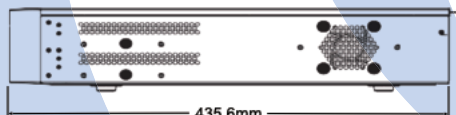

TNVR-321H NVR 32CH

ネットワークビデオレコーダー

- 12MP/6MP/8MP/5MP/4MP/3MP/1080P/1280×1024/720P/960H/D1/CIFのIP CAM入力をサポート
- 顔検出と比較をサポート
- プラグ&プレイ対応
- マルチストリーム対応
- モバイル遠隔監視 (iPhone/iPad/Android)
- 録画保持機能対応
- USBまたはリモートでのファームウェアアップグレードに対応
- 16CH再生対応 1/4/9/16ch.
- ネットワークのオンラインユーザー管理
- マルチユーザー同時オンライン
- 録画ファイルの保護に対応
- Edge/Chrome/Firefox (Windows) Safari (iOS) ブラウザに対応
- ONVIF/RTSP接続をサポート

TNVR-321H

システム		顔認識機能	
圧縮モード	H.265S/H.265/H.264	チャンネル	32CH
オペレーティングシステム	Linux	顔画像データベース	32のライブラリ10,000の顔画像
ビデオ		演算能力	18枚/秒
ネットワーク入力	32CH	顔画像検索	画像による検索に対応
ネットワークアクセス帯域幅	160Mbps	データベース管理	顔写真の追加, 修正, 削除, 検索
ネットワークアクセス形式	12MP @20fps 8MP/6MP/5MP/4MP/3MP/1080P/ 1280×1024/720P/960H/D1/CIF @25/30fps	顔写真の追加	APP, WEB, 外部入力による顔写真の追加
ビデオ出力	HDMI1: 3840×2160/1920×1080/ 1280×1024/1024×768 HDMI2: 1920×1080/1280×1024/ 1024×768 VGA: 1920×1080/1280×1024/1024×768	顔写真外部登録	解像度: 64×64~1920×1080 サイズ: 200KB以下 形式: jpg
		顔写真の比較	成功した顔認識アラームと 不審者一致アラームをサポート
		顔のトレース	有
		顔情報の統計グラフ	棒グラフ
オーディオ		顔情報の統計モード	日, 週, 月, 四半期, およびカスタマイズされた期間ごとの統計
ネットワーク入力	32 CH	外部インターフェイス	
ローカル入力	RCAX1	ネットワークインターフェイス	RJ45 10/100/1000 Mbps×2
ローカル出力	RCAX1	PoEポート	—
録画		USBインターフェース	USB 2.0×2 (フロントパネルと背面パネルに1基ずつ装備パネル) USB 3.0×1 (リアパネル)
対応録画解像度	デュアル/シングル・ストリーム録画	リモートコントローラー	オプション
録画モード	手動/タイマー/モーション/センサー	ネットワーク	
再生		プロトコル	TCP, IP, IPv4, IPv6, UDP, PPPoE, DHCP, DNS, DDNS, UPnP, NTP, SMTP, HTTP, HTTPS, FTP, 802.1X, RTP, RTCP, RTSP, WebSocket, SNMP, IGMP, ONVIF
同時再生	最大16CH	ネットワーク機能	NVMS2.0 Lite/EMAP/Edge/Chrome/Firefox/Safariをサポート
検索	フェイス/IVS/日時検索/イベント検索/ スマート検索	Webクライアント	オンライン最大128ユーザー
再生機能	再生/一時停止/FF/REW/デジタルズーム	クライアントアプリケーション	ディスプレイ/再生/バックアップ/ DVRコントロール/PTZコントロール
アラーム		基本仕様	
形式	手動/センサー/モーション/例外/ スマートイベント	動作電源	ATX 200W (AC100V~240V)
アラーム入力 (IPC)	32CH	消費電力	≤30W (HDDなし)
アラーム入力 (NVR)	16CH	動作環境	温度
アラーム出力 (IPC)	32CH		湿度
アラーム出力 (NVR)	4CH		-10~50℃
トリガー	録音/スナップ/プリセット/Eメール/ APPプッシュメッセージ		10~90%
ストレージ		製品寸法	445×435.6×98.6 (W×D×H) mm
SATA	8	製品重量	本体のみ 約6.8kg (HDDなし)
eSATA	1		
キャパシティ	HDDあたり最大10TB		
RAID	0/1/5/6/10		
バックアップ			
ローカルバックアップ	有		
ネットワークバックアップ	有		