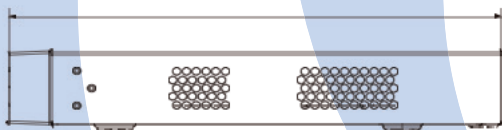

TNVR-162H NVR 16CH

ネットワークビデオレコーダー

- マルチストリームサポート
- モバイルリモート監視 (iPhone/iPad/Android)
- 録画保存機能対応
- USB, リモートファームウェアのアップグレードをサポート
- 16CH再生をサポート 1/4/6/8/9CH
- ネットワークオンラインユーザー管理
- マルチユーザーが同時にオンライン
- 録画ファイルの保護に対応
- ブラウザのサポート
- ONVIF プロファイル G, T, S をサポート