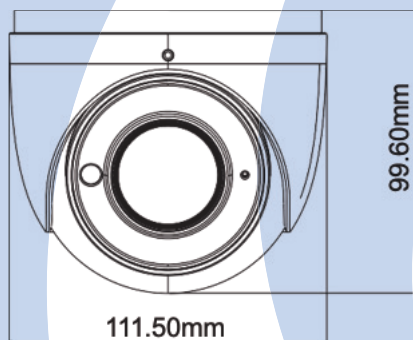

# TID-402 IP バリフォーカル ドームカメラ

2MP バリフォーカル ドームカメラ

- H.265/H.264
- 2MP (1920×1080)
- 赤外線照射距離 30~50m
- 3DNR, DWDR, HLC, BLC 搭載
- フルカラーモード, 赤外線モードの自動切り替え対応
- マイクロSDカードスロット搭載, 最大128GB
- ROIコーディングをサポート
- 3ストリームでの出力が可能
- 保護等級 IP67

# TID-402

カメラ				その他機能		
イメージセンサー	1/2.8" CMOS			遠隔監視	Web,CMS	
センサー解像度	1920×1080			オンライン接続	最大3人のユーザーの同時監視をサポート マルチストリームのリアルタイム伝送をサポート	
電子シャッタースピード	1s~1/100,000s			ネットワーク プロトコル	UDP, IPv4, IPv6, DHCP, NTP, RTSP, PPPoE, DDNS, SMTP, 802.1x, FTP, UPnP, HTTPs, HTTP, QoS	
最低照度	0.0035 lux@F1.2, AGC ON; 0 lux with IR 0.009 lux@F1.6, AGC ON; 0 lux with IR					
レンズ	VF2.8~12mm@F1.4			インターフェイス プロトコル	ONVIF	
画角	水平	垂直	対角	スマートアラーム	動体検知, SDカード容量不足, SDカードエラー	
	88°~34.8°	57°~20°	96°~39.6°			
赤外線照射距離	30~50m			一般機能	ウォーターマーク, IPアドレスフィルタリング, ビデオマスク, 不正ログインブロック	
WDR	有					
昼夜	自動切り替え			PoE	IEEE802.3af	
BLC	有			基本仕様		
HLC	有			動作電源	DC12V/PoE	
Digital Defog	有			消費電力	<8W	
Digital DNR	3D DNR			動作環境	温度	湿度
画像出力					-30~60°C	95% (結露なし)
ビデオ圧縮形式	H.265/ H.264			製品寸法	Φ111.5×99.6mm	
出力解像度	1080P (1920×1080), 720P (1280×720), D1, CIF, 480×240			製品重量	本体のみ 約640g	
メインストリーム(S1)	1080P/720P @30fps			保護等級	IP67	
サブストリーム(S2)	D1/CIF @30fps					
サードストリーム(S3)	D1/CIF/480×240 @30fps					
ビットレート	64Kbps~4Mbps					
ビットレートタイプ	VBR/CBR					
画像設定	彩度, 明るさ, クロマ, コントラスト他					
オーディオ						
オーディオ圧縮形式	G.711A/U					
マイク	有					
インターフェイス						
ネットワーク	RJ45					
ビデオ出力	-					
オーディオ入力	1CH					
オーディオ出力	-					
アラーム入力	-					
アラーム出力	-					
ストレージ						
SD カード	最大128GB					
リセットボタン	有					