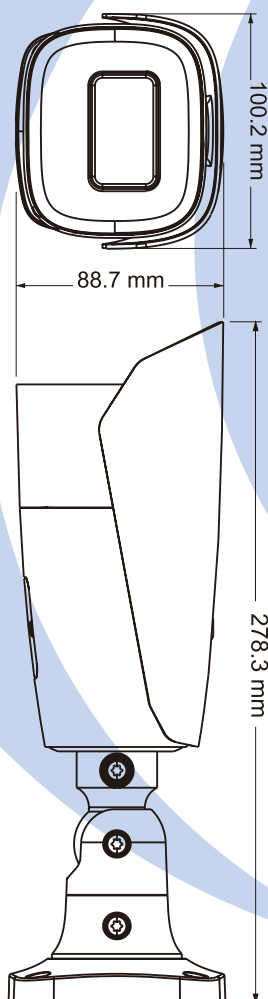

## TIB-403 IP AI バレットカメラ

2MP 電動バリフォーカルバレットカメラ

- H.265/H.264/MJPEG  
各種圧縮形式対応
- 2MP (1920×1080)
- 赤外線照射距離 50~70m
- 3D DNR, TWDR, HLC, BLC, Smart IR 搭載
- フルカラーモード, 赤外線モードの自動切り替え対応
- マイクロSDカードスロット搭載, 最大256GB
- ROIコーディングをサポート
- 3ストリームでの出力に対応
- スピーカー, マイク内蔵
- IP67
- AI機能: ラインクロス(入退出), エリアへの侵入検知, 顔検知

# TIB-403

カメラ				AI機能		
イメージセンサー	1/2.8" CMOS			周辺保護	ラインクロス,人物検知,バイク検知,車両検知	
センサー解像度	1920×1080			ターゲットカウント	ラインクロス…人物,バイク,車両	
電子シャッタースピード	1s~1/100,000s			顔検知	顔検知,顔キャプチャー	
最低照度	0.0038 lux@F1.4,AGC ON;0 lux with IR 0.0028 lux@F1.2,AGC ON;0 lux with IR			その他機能		
レンズ	EVF2.8~12mm@F1.4			遠隔監視	Web,CMS	
画角	水平	垂直	対角	ウェブブラウザ	IE (plug-in required) /Google Chrome/ Edge/Firefox/Safari	
	103°~32°	70.5°~18.3°	110.6°~36.4°	オンライン接続	最大10人のユーザーの同時監視をサポート マルチストリームのリアルタイム伝送をサポート	
レンズマウント	Ø14			ネットワーク プロトコル	UDP,IPv4,IPv6,DHCP,NTP,RTSP,RTP,RTCP, ICMP,IGMP,FTP,PPPoE,DDNS,SMTP, SNMP,HTTP,802.1x,UPnP,HTTPs,QoS	
赤外線照射距離	50~70m			インターフェイス プロトコル	ONVIF	
WDR	有			スマートアラーム	動体検知,センサーアラーム, SDカードエラー,SDカードフル, IPアドレス重複,ケーブル断	
昼夜	自動切り替え			一般機能	ウォーターマーク,IPアドレスフィルター, ビデオマスク,不正ログインブロック等	
BLC	有			PoE	IEEE802.3af	
HLC	有			基本仕様		
Digital Defog	有			動作電源	DC12V/PoE	
Digital DNR	3D DNR			消費電力	<12W	
画像出力				動作環境	温度	湿度
ビデオ圧縮形式	H.265/H.264/MJPEG				-30~60°C	95% (結露なし)
出力解像度	1080P(1920×1080),720P(1280×720), D1,CIF,480×240			製品寸法	278.3×100.2×88.7mm	
メインストリーム(S1)	1080P/720P(60Hz:@30fps;50Hz:@25fps)			製品重量	本体のみ1040g	
サブストリーム(S2)	720P/D1/ CIF(60Hz:@30fps;50Hz:@25fps)			保護等級	IP67	
サードストリーム(S3)	D1/CIF/480×240 (60Hz:@30fps;50Hz:@25fps)					
ビットレート	64Kbps~6Mbps					
ビットレートタイプ	VBR/CBR					
画像設定	彩度,明るさ,コントラスト,WDR, シャープネス,ノイズリダクション他					
オーディオ						
オーディオ圧縮形式	G.711A/U					
マイク	有					
インターフェイス						
ネットワーク	RJ45					
ビデオ出力	CVBS出力(BNC×1)					
オーディオ入力	1CH					
オーディオ出力	1CH					
アラーム入力	1CH					
アラーム出力	1CH					
ストレージ						
SDカード	最大256GB					
リセットボタン	有					