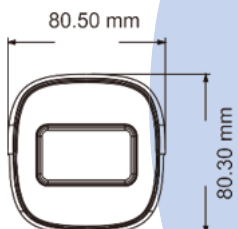

TIB-402 IP バレットカメラ

2MP バリフォーカル IR 搭載

- H.265/H.264
- 2MP (1920×1080)
- 赤外線照射距離 30~50m
- 3DNR, DWDR, HLC, BLC 搭載
- フルカラーモード, 赤外線モードの自動切り替え対応
- マイクロSDカードスロット搭載, 最大128GB
- ROIコーディングをサポート
- 3ストリームでの出力が可能
- 保護等級 IP67

TIB-402

カメラ				その他機能		
イメージセンサー	1/2.8" CMOS			遠隔監視	Web, CMS	
センサー解像度	1920×1080			オンライン接続	最大3人のユーザーの同時監視をサポート マルチストリームのリアルタイム伝送をサポート	
電子シャッタースピード	1s~1/100,000s			ネットワーク プロトコル	UDP, IPv4, IPv6, DHCP, NTP, RTSP, PPPoE, DDNS, SMTP, 802.1x, FTP, UPnP, HTTPs, HTTP, QoS	
最低照度	0.0035 lux@F1.2, AGC ON; 0 lux with IR 0.009 lux@F1.6, AGC ON; 0 lux with IR					
レンズ	VF2.8~12mm@F1.4			インターフェイス プロトコル	ONVIF	
画角	水平	垂直	対角	スマートアラーム	動体検知, SDカード容量不足, SDカードエラー	
	88°~34.8°	57°~20°	96°~39.6°			
赤外線照射距離	30~50m			一般機能	ウォーターマーク, IPアドレスフィルタリング, ビデオマスク, 不正ログインブロック	
WDR	有					
昼夜	自動切り替え			PoE	IEEE802.3af	
BLC	有			基本仕様		
HLC	有			動作電源	DC12V/PoE	
Digital Defog	有			消費電力	<7.5W	
Digital DNR	3D DNR			動作環境	温度	湿度
画像出力					-30~60°C	95% (結露なし)
ビデオ圧縮形式	H.265/H.264			製品寸法	217.8×80.5×80.3mm	
出力解像度	1080P (1920×1080), 720P (1280×720), D1, CIF, 480×240			製品重量	本体のみ 約650g	
メインストリーム(S1)	1080P/720P @30fps			保護等級	IP67	
サブストリーム(S2)	D1/CIF @30fps					
サードストリーム(S3)	D1/CIF/480×240 @30fps					
ビットレート	64Kbps~4Mbps					
ビットレートタイプ	VBR/CBR					
画像設定	彩度, 明るさ, クロマ, コントラスト他					
オーディオ						
オーディオ圧縮形式	G.711A/U					
マイク	有					
インターフェイス						
ネットワーク	RJ45					
ビデオ出力	-					
オーディオ入力	1CH					
オーディオ出力	-					
アラーム入力	-					
アラーム出力	-					
ストレージ						
SD カード	最大128GB					
リセットボタン	有					