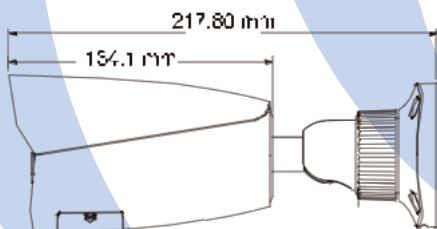

TIB-402 IP バレットカメラ

2MP バリフォーカル IR 搭載

- H.265/H.264
- 2MP (1920×1080)
- 赤外線照射距離 30~50m
- 3DNR, DWDR, HLC, BLC 搭載
- フルカラーモード, 赤外線モードの自動切り替え対応
- マイクロSDカードスロット搭載, 最大128GB
- ROIコーディングをサポート
- 3ストリームでの出力が可能
- 保護等級 IP67

TIB-402

カメラ				その他機能		
イメージセンサー	1/2.8" CMOS			遠隔監視	Web, CMS	
センサー解像度	1920×1080			オンライン接続	最大3人のユーザーの同時監視をサポート マルチストリームのリアルタイム伝送をサポート	
電子シャッタースピード	1s~1/100,000s			ネットワーク プロトコル	UDP, IPv4, IPv6, DHCP, NTP, RTSP, PPPoE, DDNS, SMTP, 802.1x, FTP, UPnP, HTTPs, HTTP, QoS	
最低照度	0.0035 lux@F1.2, AGC ON; 0 lux with IR 0.009 lux@F1.6, AGC ON; 0 lux with IR					
レンズ	VF2.8~12mm@F1.4			インターフェイス プロトコル	ONVIF	
画角	水平	垂直	対角	スマートアラーム	動体検知, SDカード容量不足, SDカードエラー	
	88°~34.8°	57°~20°	96°~39.6°			
赤外線照射距離	30~50m			一般機能	ウォーターマーク, IPアドレスフィルタリング, ビデオマスク, 不正ログインブロック	
WDR	有					
昼夜	自動切り替え			PoE	IEEE802.3af	
BLC	有			基本仕様		
HLC	有			動作電源	DC12V/PoE	
Digital Defog	有			消費電力	<7.5W	
Digital DNR	3D DNR			動作環境	温度	湿度
画像出力					-30~60°C	95% (結露なし)
ビデオ圧縮形式	H.265/H.264			製品寸法	217.8×80.5×80.3mm	
出力解像度	1080P (1920×1080), 720P (1280×720), D1, CIF, 480×240			製品重量	本体のみ 約650g	
メインストリーム(S1)	1080P/720P @30fps			保護等級	IP67	
サブストリーム(S2)	D1/CIF @30fps					
サードストリーム(S3)	D1/CIF/480×240 @30fps					
ビットレート	64Kbps~4Mbps					
ビットレートタイプ	VBR/CBR					
画像設定	彩度, 明るさ, クロマ, コントラスト他					
オーディオ						
オーディオ圧縮形式	G.711A/U					
マイク	有					
インターフェイス						
ネットワーク	RJ45					
ビデオ出力	-					
オーディオ入力	1CH					
オーディオ出力	-					
アラーム入力	-					
アラーム出力	-					
ストレージ						
SD カード	最大128GB					
リセットボタン	有					