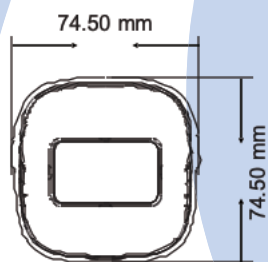

TIB-401 IP AI バレットカメラ

2MP 固定焦点 IR 搭載

- H.265/H.264
- 2MP(1920×1080)
- 赤外線照射距離 20~30m
- 3DNR, DWDR, HLC, BLC 搭載
- フルカラーモード、赤外線モードの自動切り替え対応
- マイクロSDカードスロット搭載, 最大128GB
- ROIコーディングをサポート
- 3ストリームでの出力が可能
- 保護等級 IP67

TIB-401

カメラ				その他機能		
イメージセンサー	1/2.8" CMOS			遠隔監視	Web, CMS	
センサー解像度	1920×1080			オンライン接続	最大3人のユーザーの同時監視をサポート マルチストリームのリアルタイム伝送をサポート	
電子シャッタースピード	1s~1/100,000s			ネットワーク プロトコル	UDP, IPv4, IPv6, DHCP, NTP, RTSP, PPPoE, DDNS, SMTP, 802.1x, FTP, UPnP, HTTPs, HTTP, QoS	
最低照度	0.0035 lux@F1.2, AGC ON; 0 lux with IR 0.009 lux@F1.6, AGC ON; 0 lux with IR					
レンズ	VF2.8~12mm@F1.6			インターフェイス プロトコル	ONVIF	
画角	水平	垂直	対角	スマートアラーム	動体検知, SDカード容量不足, SDカードエラー	
	105.4°	72.9°	112.8°			
赤外線照射距離	20~30 m			一般機能	ウォーターマーク, IPアドレスフィルタリング, ビデオマスク, 不正ログインブロック	
WDR	有					
昼夜	自動切り替え			PoE	IEEE802.3af	
BLC	有			基本仕様		
HLC	有			動作電源	DC12V/PoE	
Digital Defog	有			消費電力	<5.5W	
Digital DNR	3D DNR			動作環境	温度	湿度
画像出力					-30~60°C	95% (結露なし)
ビデオ圧縮形式	H.265/ H.264			製品寸法	74.5×74.5×167.5mm	
出力解像度	1080P (1920×1080), 720P (1280×720), D1, CIF, 480×240			製品重量	本体のみ 約390g	
メインストリーム(S1)	1080P/720P @30fps			保護等級	IP67	
サブストリーム(S2)	D1/CIF @30fps					
サードストリーム(S3)	D1/CIF/480×240 @30fps					
ビットレート	64Kbps~4Mbps					
ビットレートタイプ	VBR/CBR					
画像設定	彩度, 明るさ, クロマ, コントラスト他					
オーディオ						
オーディオ圧縮形式	G.711A/U					
マイク	有					
インターフェイス						
ネットワーク	RJ45					
ビデオ出力	-					
オーディオ入力	1CH					
オーディオ出力	-					
アラーム入力	-					
アラーム出力	-					
ストレージ						
SD カード	最大128GB					
リセットボタン	有					