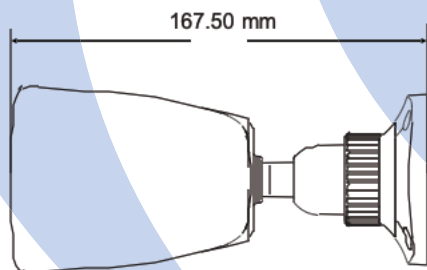

TIB-401 IP AI バレットカメラ

2MP 固定焦点 IR 搭載

- H.265/H.264
- 2MP(1920×1080)
- 赤外線照射距離 20~30m
- 3DNR, DWDR, HLC, BLC 搭載
- フルカラーモード、赤外線モードの自動切り替え対応
- マイクロSDカードスロット搭載, 最大128GB
- ROIコーディングをサポート
- 3ストリームでの出力が可能
- 保護等級 IP67

TIB-401

カメラ				その他機能		
イメージセンサー	1/2.8" CMOS			遠隔監視	Web, CMS	
センサー解像度	1920×1080			オンライン接続	最大3人のユーザーの同時監視をサポート マルチストリームのリアルタイム伝送をサポート	
電子シャッタースピード	1s~1/100,000s			ネットワーク プロトコル	UDP, IPv4, IPv6, DHCP, NTP, RTSP, PPPoE, DDNS, SMTP, 802.1x, FTP, UPnP, HTTPs, HTTP, QoS	
最低照度	0.0035 lux@F1.2, AGC ON; 0 lux with IR 0.009 lux@F1.6, AGC ON; 0 lux with IR					
レンズ	VF2.8~12mm@F1.6			インターフェイス プロトコル	ONVIF	
画角	水平	垂直	対角	スマートアラーム	動体検知, SDカード容量不足, SDカードエラー	
	105.4°	72.9°	112.8°			
赤外線照射距離	20~30 m			一般機能	ウォーターマーク, IPアドレスフィルタリング, ビデオマスク, 不正ログインブロック	
WDR	有					
昼夜	自動切り替え			PoE	IEEE802.3af	
BLC	有			基本仕様		
HLC	有			動作電源	DC12V/PoE	
Digital Defog	有			消費電力	<5.5W	
Digital DNR	3D DNR			動作環境	温度	湿度
画像出力					-30~60°C	95% (結露なし)
ビデオ圧縮形式	H.265/ H.264			製品寸法	74.5×74.5×167.5mm	
出力解像度	1080P (1920×1080), 720P (1280×720), D1, CIF, 480×240			製品重量	本体のみ 約390g	
メインストリーム(S1)	1080P/720P @30fps			保護等級	IP67	
サブストリーム(S2)	D1/CIF @30fps					
サードストリーム(S3)	D1/CIF/480×240 @30fps					
ビットレート	64Kbps~4Mbps					
ビットレートタイプ	VBR/CBR					
画像設定	彩度, 明るさ, クロマ, コントラスト他					
オーディオ						
オーディオ圧縮形式	G.711A/U					
マイク	有					
インターフェイス						
ネットワーク	RJ45					
ビデオ出力	-					
オーディオ入力	1CH					
オーディオ出力	-					
アラーム入力	-					
アラーム出力	-					
ストレージ						
SD カード	最大128GB					
リセットボタン	有					