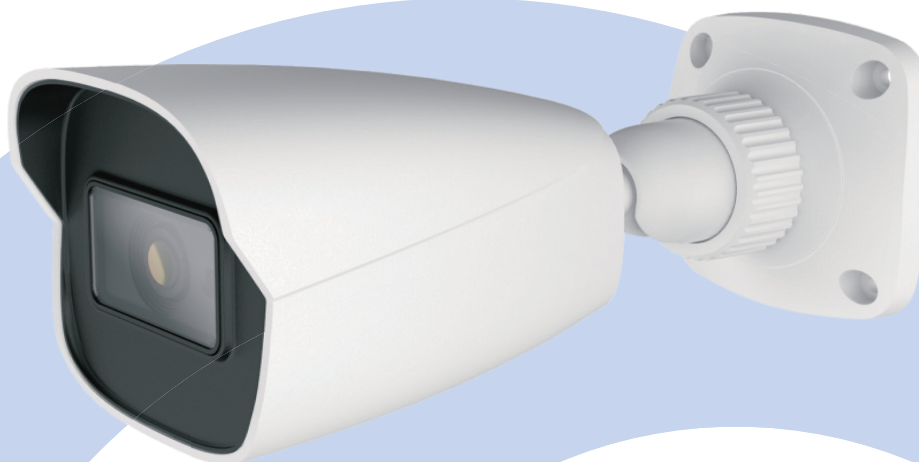

TIB-401 IP AI バレットカメラ

2MP 固定焦点 IR 搭載

- H.265/H.264
- 2MP(1920×1080)
- 赤外線照射距離 20~30m
- 3DNR, DWDR, HLC, BLC 搭載
- フルカラーモード、赤外線モードの自動切り替え対応
- マイクロSDカードスロット搭載, 最大128GB
- ROIコーディングをサポート
- 3ストリームでの出力が可能
- 保護等級 IP67

TIB-401

カメラ				その他機能		
イメージセンサー	1/2.8" CMOS			遠隔監視	Web, CMS	
センサー解像度	1920×1080			オンライン接続	最大3人のユーザーの同時監視をサポート マルチストリームのリアルタイム伝送をサポート	
電子シャッタースピード	1s~1/100,000s			ネットワーク プロトコル	UDP, IPv4, IPv6, DHCP, NTP, RTSP, PPPoE, DDNS, SMTP, 802.1x, FTP, UPnP, HTTPs, HTTP, QoS	
最低照度	0.0035 lux@F1.2, AGC ON; 0 lux with IR 0.009 lux@F1.6, AGC ON; 0 lux with IR					
レンズ	VF2.8~12mm@F1.6			インターフェイス プロトコル	ONVIF	
画角	水平	垂直	対角	スマートアラーム	動体検知, SDカード容量不足, SDカードエラー	
	105.4°	72.9°	112.8°			
赤外線照射距離	20~30 m			一般機能	ウォーターマーク, IPアドレスフィルタリング, ビデオマスク, 不正ログインブロック	
WDR	有					
昼夜	自動切り替え			PoE	IEEE802.3af	
BLC	有			基本仕様		
HLC	有			動作電源	DC12V/PoE	
Digital Defog	有			消費電力	<5.5W	
Digital DNR	3D DNR			動作環境	温度	湿度
画像出力					-30~60°C	95% (結露なし)
ビデオ圧縮形式	H.265/ H.264			製品寸法	74.5×74.5×167.5mm	
出力解像度	1080P (1920×1080), 720P (1280×720), D1, CIF, 480×240			製品重量	本体のみ 約390g	
メインストリーム(S1)	1080P/720P @30fps			保護等級	IP67	
サブストリーム(S2)	D1/CIF @30fps					
サードストリーム(S3)	D1/CIF/480×240 @30fps					
ビットレート	64Kbps~4Mbps					
ビットレートタイプ	VBR/CBR					
画像設定	彩度, 明るさ, クロマ, コントラスト他					
オーディオ						
オーディオ圧縮形式	G.711A/U					
マイク	有					
インターフェイス						
ネットワーク	RJ45					
ビデオ出力	-					
オーディオ入力	1CH					
オーディオ出力	-					
アラーム入力	-					
アラーム出力	-					
ストレージ						
SD カード	最大128GB					
リセットボタン	有					